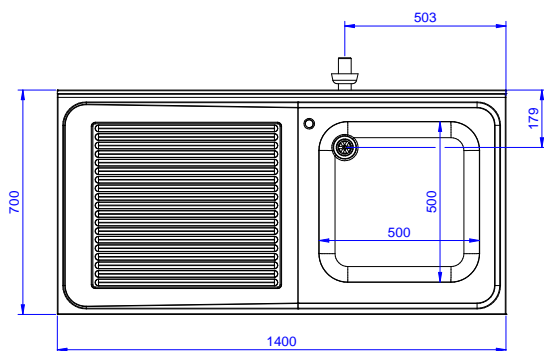

Zkrácená specifikace

Položka č.

Konstrukce z nerez oceli. 50 mm silná pracovní deska z AISI304 1mm se zvýšeným okrajem po obvodu proti přetékání vody. Zadní zvýšený límec V=100 mm s integrovaným oblým rohem. Nerezové čtvercové nohy 40x40 mm, výškově stavitelné.

Vpravo dřez 500x500x300 mm, zakrytovaný, s přepadovou trubkou; vlevo odkapnice pod kterou lze umístit podpultovou myčku.

Hlavní funkce a vlastnosti

- Konstrukce stolů je testována na pevnost, stabilitu a spolehlivost.

SCHVÁLENO: _____

Zepředu

Boční

Shora

Hlavní informace

Vnější rozměry, Šířka	1400 mm
Vnější rozměry, Hloubka	700 mm
Vnější rozměry, Výška	1000 mm
Zadní zvýšený límec, výška	100 mm
Zadní zvýšený límec, hloubka	13 mm
Zadní zvýšený límec, radius	R=13
Počet dřezů	1
Rozměry dřezu	500x500xH320
Netto váha:	60 kg

Příslušenství

Mycí centrum pro podpultovou myčku 1400 mm, s 1 dřezem VPRAVO, odkapnice vlevo

Společnost si vyhrazuje právo provádět změny v produktech bez předchozího upozornění. Všechny informace byly správné v době tisku.