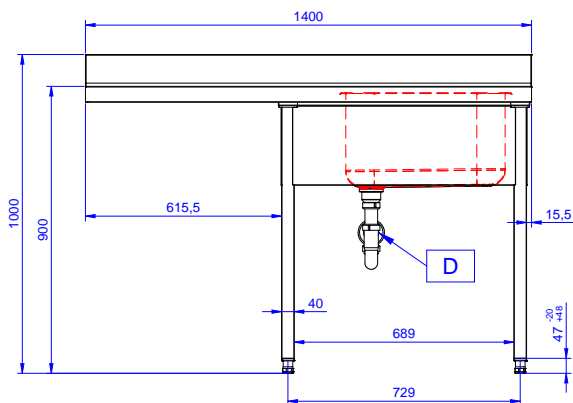

Zkrácená specifikace

Položka č.

Konstrukce z nerez oceli. 50 mm silná pracovní deska z AISI304 1mm se zvýšeným okrajem po obvodu proti přetékání vody. Zadní zvýšený límec V=100 mm s integrovaným oblým rohem. Nerezové čtvercové nohy 40x40 mm, výškově stavitelné.

Vpravo dřez 500x500x300 mm, zakrytovaný, s přepadovou trubkou; vlevo odkapnice pod kterou lze umístit podpultovou myčku.

Hlavní funkce a vlastnosti

- Konstrukce stolů je testována na pevnost, stabilitu a spolehlivost.

Konstrukce

- Snadná instalace desky na nohy, jednoduchá instalace baterie zezadu.
- Čtvercové nohy z uzavřených profilů 40x40 mm z nerez oceli AISI 304 s možností výškové úpravy.
- Zadní zvýšený límec 100mm s oblým hygienickým rohem s rádiusem 8mm, 13mm silný určený k umístění ke zdi.
- Pracovní deska 50 mm vysoká, vyrobená z ušlechtilé nerez oceli AISI 304 10/10, opatřena zvýšeným okrajem stran zamezují stékání vody.
- Pod odkapnicí volný prostor pro umístění podpultové myčky nádobí.
- K dispozici bohatá nabídka vodovodních baterií (extra příslušenství), které splní veškeré požadavky.
- Odkapnice vhodná pro sušení.
- Zadní zvýšený límec 100mm s oblým hygienickým rohem s rádiusem 10mm, 13mm silný určený k umístění ke zdi.

SCHVÁLENO: _____

Zepředu

Boční

Shora

Hlavní informace

Vnější rozměry, Šířka	1400 mm
Vnější rozměry, Hloubka	700 mm
Vnější rozměry, Výška	1000 mm
Zadní zvýšený límec, výška	100 mm
Zadní zvýšený límec, hloubka	13 mm
Zadní zvýšený límec, radius	R=13
Počet dřezů	1
Rozměry dřezu	500x500xH320
Netto váha:	60 kg