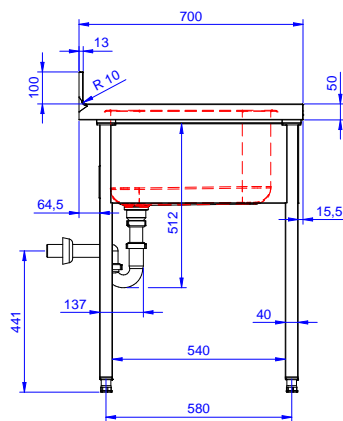

Zkrácená specifikace

Položka č.

Konstrukce z nerez oceli. 50 mm silná pracovní deska z AISI304 1mm se zvýšeným okrajem po obvodu proti přetékání vody. Zadní zvýšený límec V=100 mm s integrovaným oblým rohem. Nerezové čtvercové nohy 40x40 mm, výškově stavitelné.

Vpravo dřez 500x500x300 mm, zakrytovaný, s přepadovou trubkou; vlevo odkapnice pod kterou lze umístit podpultovou myčku.

Hlavní funkce a vlastnosti

- Konstrukce stolů je testována na pevnost, stabilitu a spolehlivost.

Konstrukce

- Snadná instalace desky na nohy, jednoduchá instalace baterie zezadu.
- Čtvercové nohy z uzavřených profilů 40x40 mm z nerez oceli AISI 304 s možností výškové úpravy.
- Zadní zvýšený límec 100mm s oblým hygienickým rohem s rádiusem 8mm, 13mm silný určený k umístění ke zdi.
- Pracovní deska 50 mm vysoká, vyrobená z ušlechtilé nerez oceli AISI 304 10/10, opatřena zvýšeným okrajem stran zamezují stékání vody.
- Pod odkapnicí volný prostor pro umístění podpultové myčky nádobí.
- K dispozici bohatá nabídka vodovodních baterií (extra příslušenství), které splní veškeré požadavky.
- Odkapnice vhodná pro sušení.
- Zadní zvýšený límec 100mm s oblým hygienickým rohem s rádiusem 10mm, 13mm silný určený k umístění ke zdi.

SCHVÁLENO: _____

Zepředu

Boční

Shora

Hlavní informace

Vnější rozměry, Šířka	1400 mm
Vnější rozměry, Hloubka	700 mm
Vnější rozměry, Výška	1000 mm
Zadní zvýšený límec, výška	100 mm
Zadní zvýšený límec, hloubka	13 mm
Zadní zvýšený límec, radius	R=13
Počet dřezů	1
Rozměry dřezu	500x500xH320
Netto váha:	60 kg